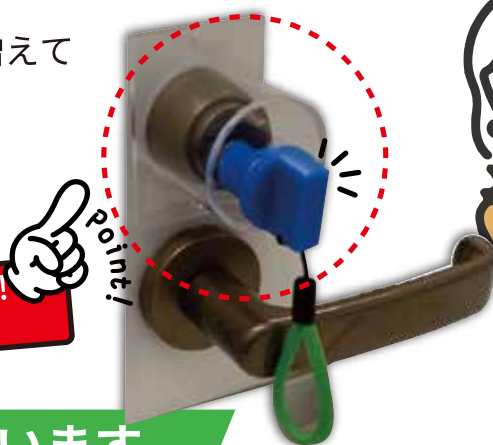

あ、い、ない！ を未然に防ぐ！

高齢者の徘徊による
行方不明案件は年間

17,636人
※警察庁調べ。

今あるサムターンにつけるだけ！ 新しいセキュリティアイテム誕生。

家族にとって不安なのは、実は外からの侵入より、中からの外出のほう。ドアを施錠していても、内側のサムターンを回して外出してしまう事例が増えています。付けておけばよかった、と後悔する前に、そのドアに安心をプラスしませんか？

既存のサムターンに被せるだけ！
工事不要 & 専用鍵で開閉可！

こんなシーンで選ばれています。

- ✓ 高齢者施設の勝手口に
- ✓ オフィスのプライバシーに
- ✓ 幼稚園・保育園に
- ✓ 一般戸建・マンションに

POINT 1 工事不要で
即、取り付け可。

ビスもドライバーも不要。女性でもすぐに取り付け・運用が開始できます。

POINT 2 取り付け後も
専用キーで開閉可。

割って壊さなくても、使いやすい樹脂キーでいつでも開閉OK！これが大きな強みです。

POINT 3 サッシと干渉しない
コンパクト設計。